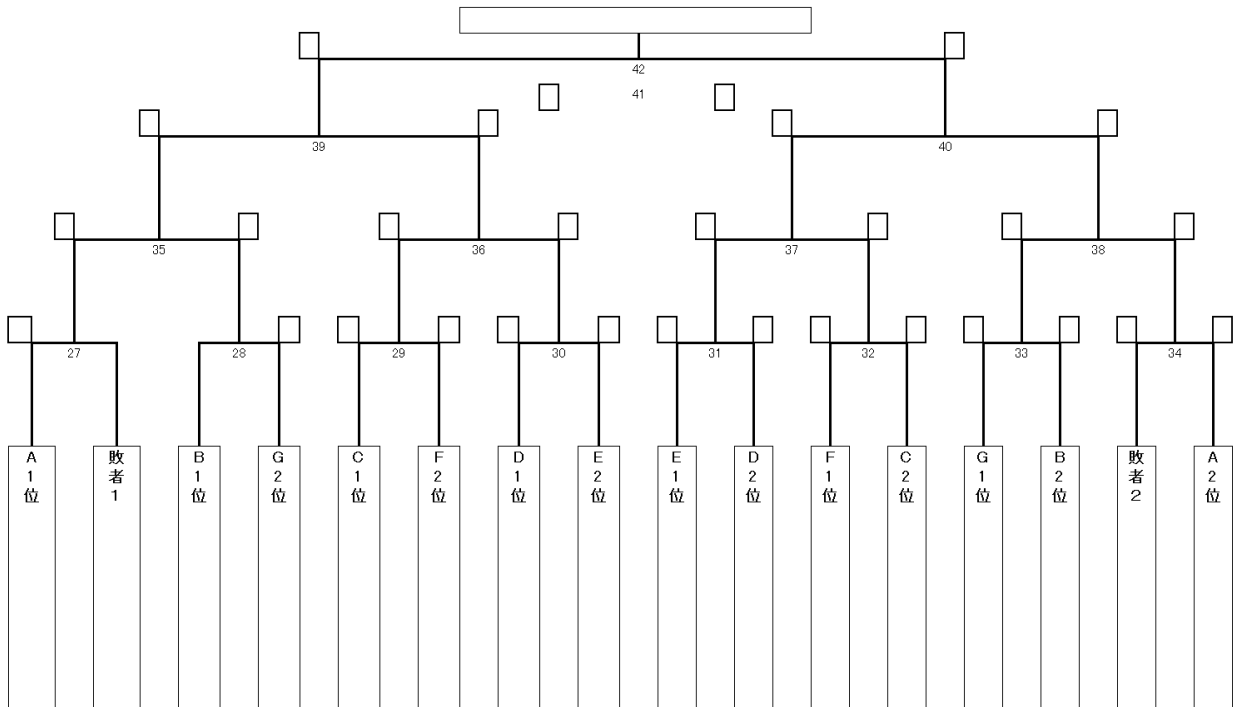

弘進ゴム杯 第3回ながつ Hockey 選手権大会 決勝トーナメント

引き分け時の勝敗の決め方
試合番号が41, 42は、サフデスPSを行う。
それ以外の試合番号は、サフデスのPSを3回以内で行い、それで決まらない場合は、抽選とする。