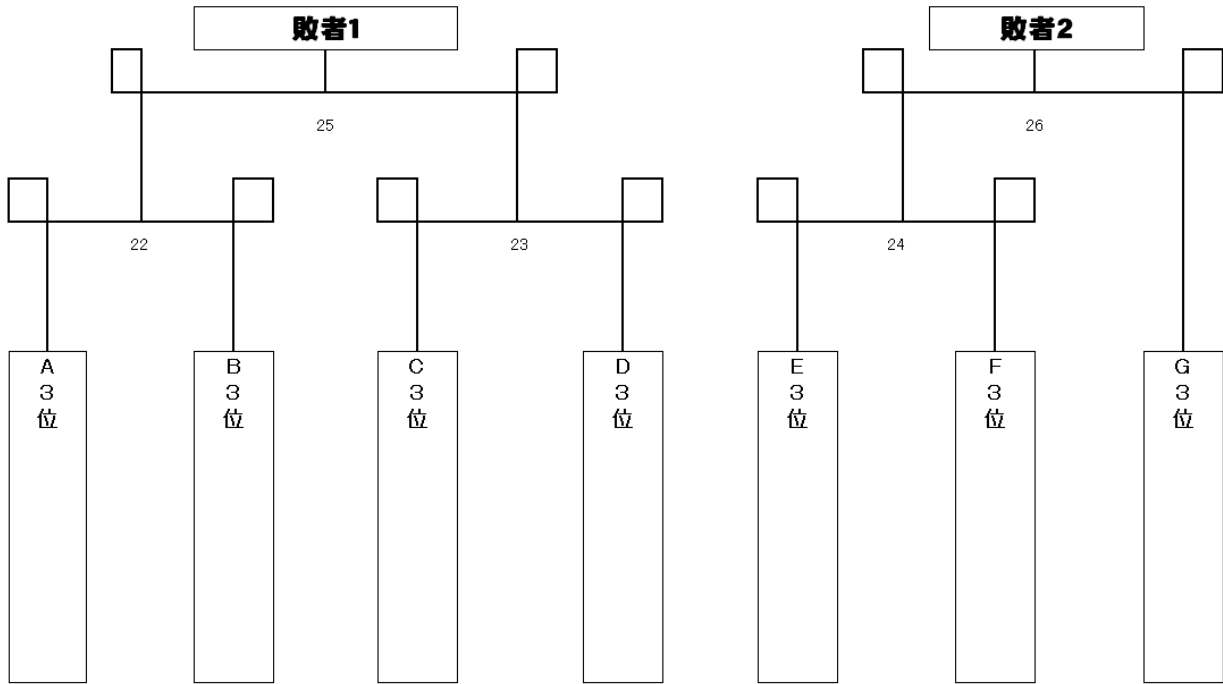

弘進ゴム杯 第3回ながつ Hockey 選手権大会 敗者復活トーナメント

※引き分け時の勝敗の決め方
すべて抽選とする